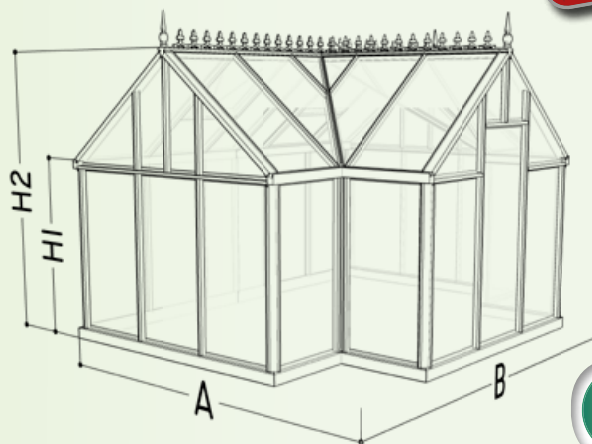

# Eos Junior 160/40°

**Action Model**  
 Aanbieding beperkte opties! Offre avec des options limitées!  
 Promo-model mit beschränkter Möglichkeiten! Set package with limited options!

## Junior T•model

Color **RAL 9005**

Security 4mm

Polycarbon 10mm

**DIY** Mounting difficulty  
 EASY 1 2 3 COMPLEX

Type	A (cm) X B(cm)	M <sup>2</sup>	H1(cm)	H2(cm)			
JTSL	318 cm x 401 cm	12,8m <sup>2</sup>	161cm	256 cm	38 °	1	2