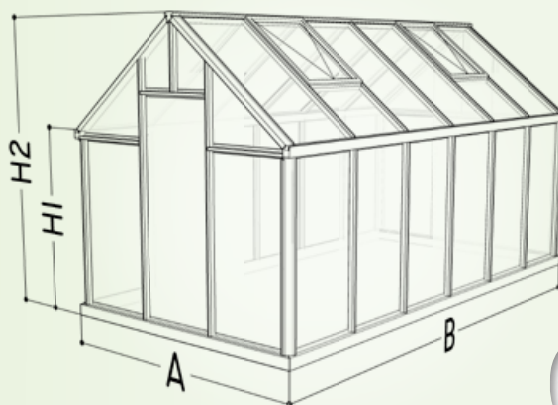

Eos Junior 160/40°

Action Model
 Aanbieding beperkte opties! Offre avec des options limitées!
 Promo-model mit beschränkter Möglichkeiten! Set package with limited options!

Junior Hobby

Color
ALU
 (no color)

Security 4mm

Polycarbon 10mm

DIY Mounting difficulty
 EASY 1 2 3 COMPLEX
 1 ✓ 2 3

| Type | A (cm) X B(cm) | M ² | H1(cm) | H2(cm) | xx° | | |
|------|-----------------|--------------------|--------|--------|------|---|---|
| JH23 | 236 cm x 310 cm | 7,3m ² | 161 cm | 256 cm | 38 ° | 1 | 1 |
| JH24 | 236 cm x 384 cm | 9,1m ² | 161 cm | 256 cm | 38 ° | 1 | 2 |
| JH25 | 236 cm x 458 cm | 10,8m ² | 161 cm | 256 cm | 38 ° | 1 | 2 |